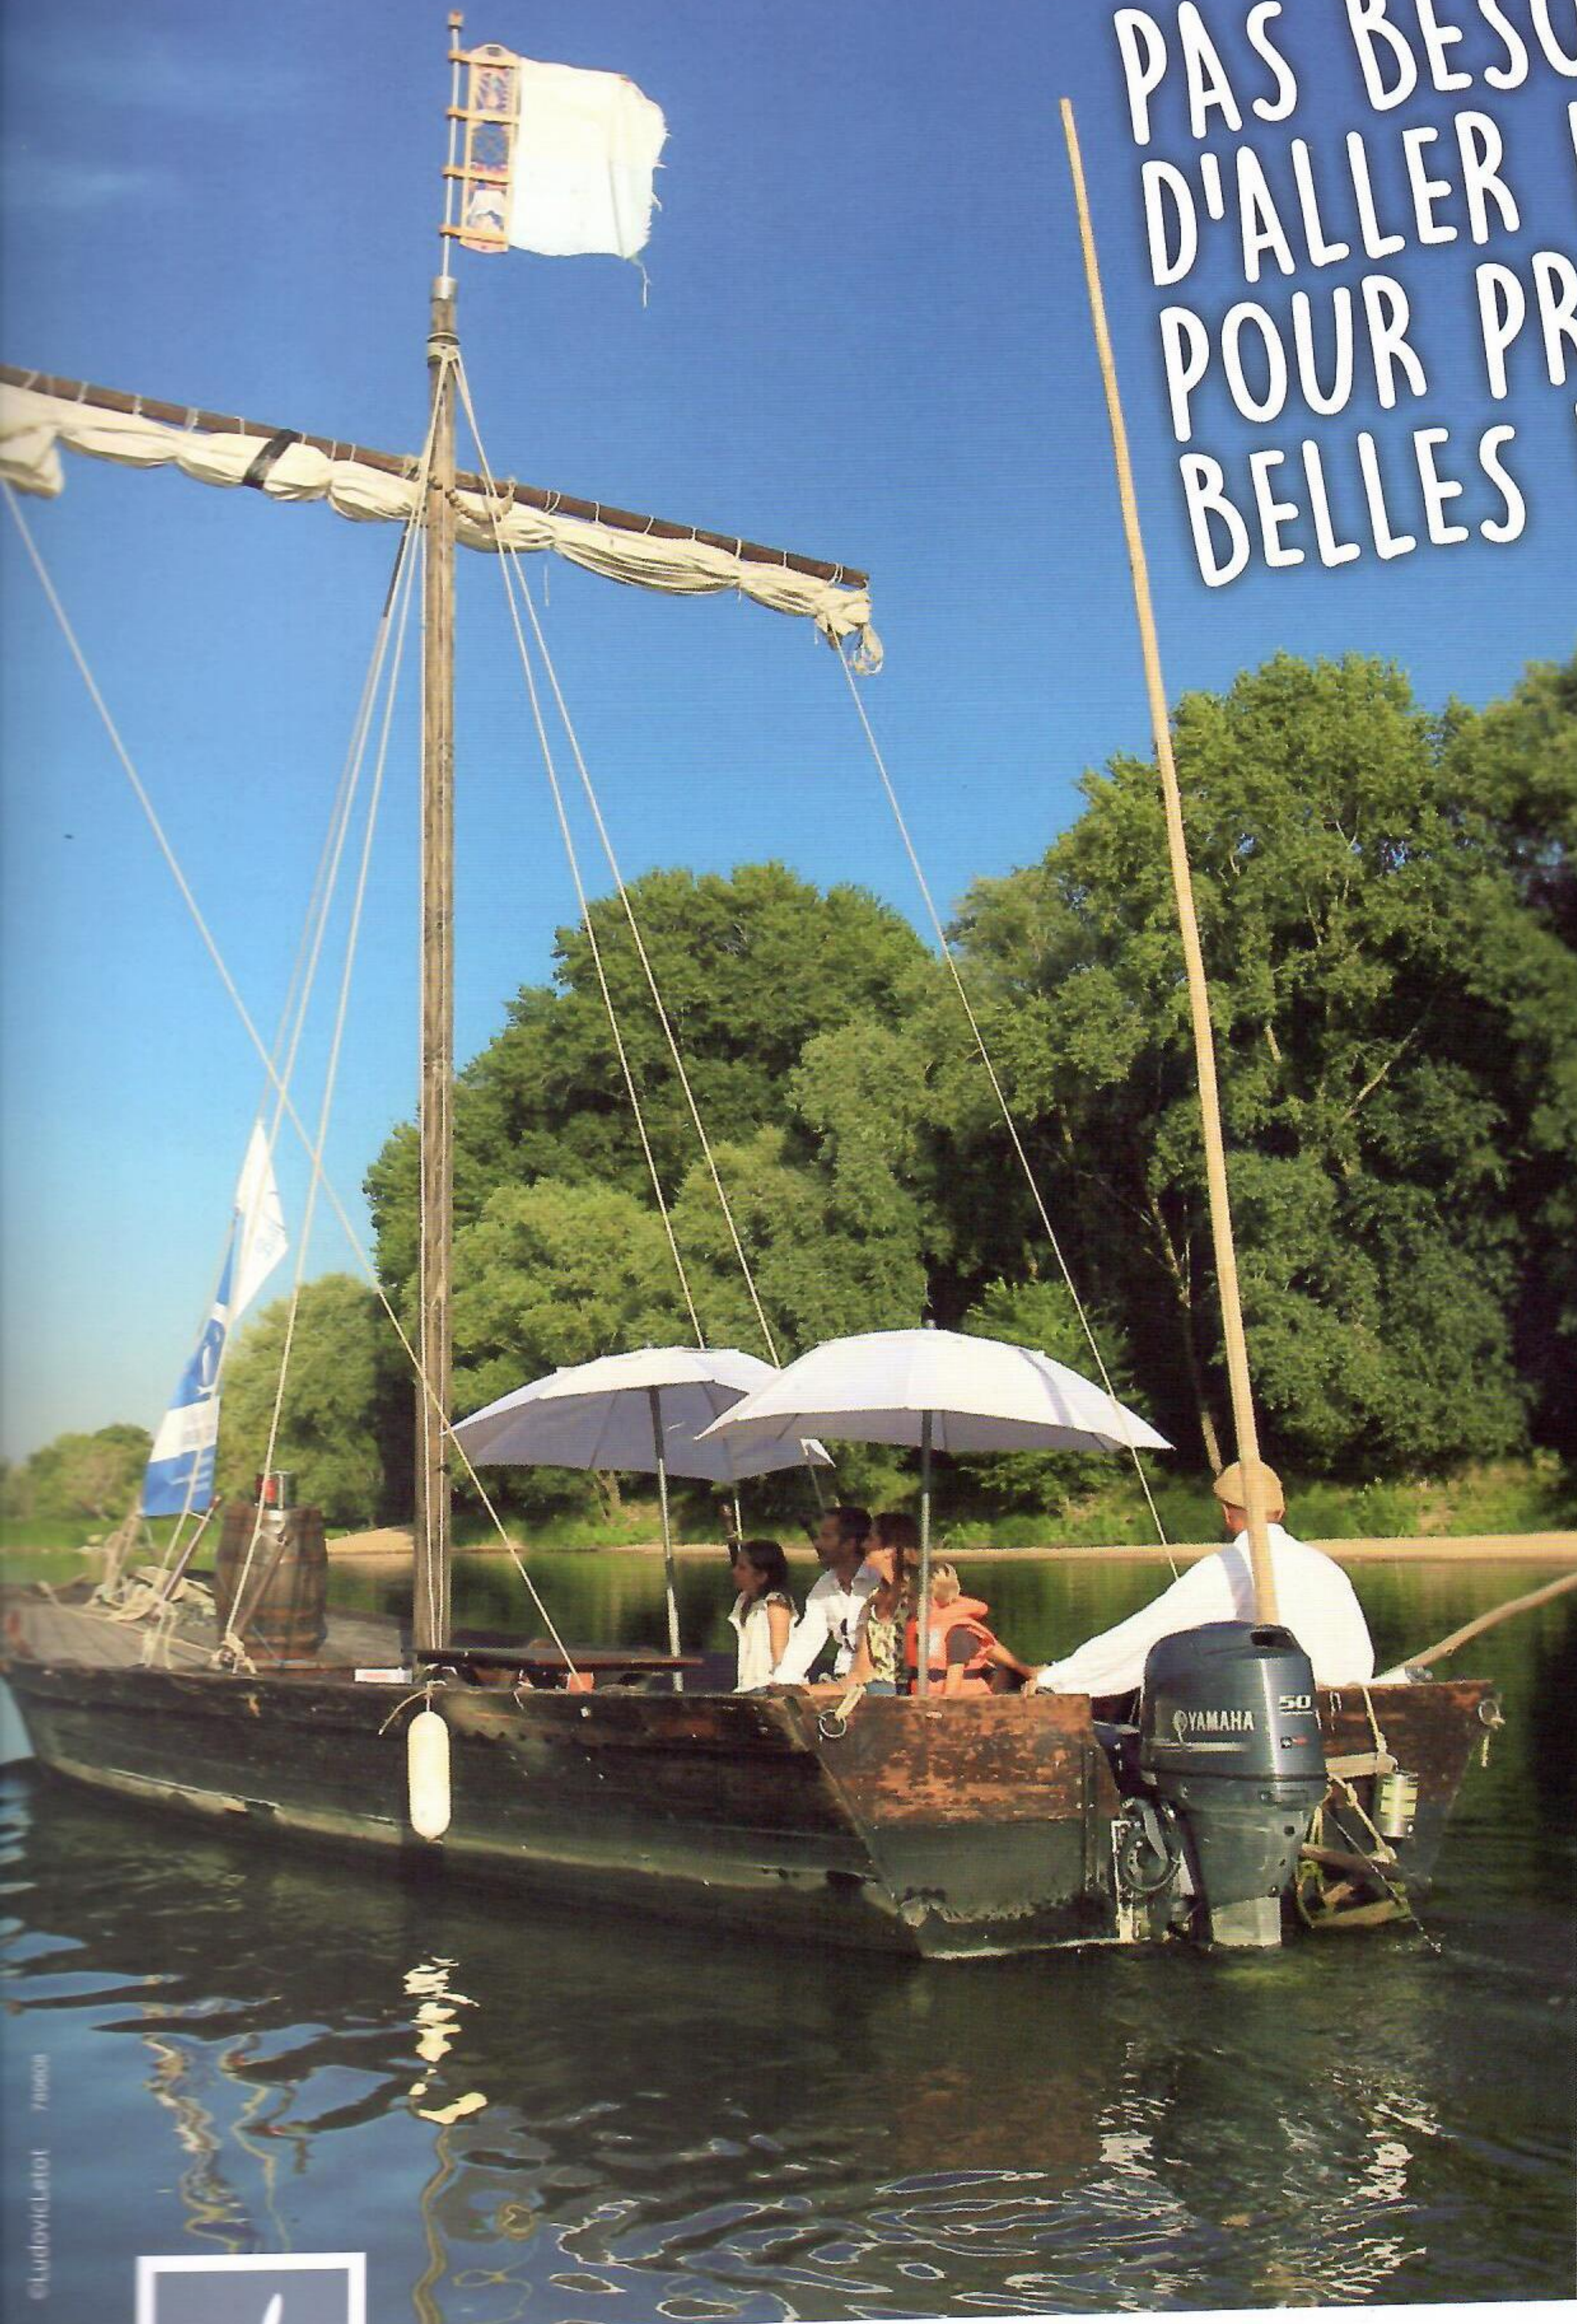

PAS BESOIN
D'ALLER LOIN
POUR PROFITER DE
BELLES BALADES

Retrouvez-nous sur
les réseaux sociaux

The Loiret logo features a stylized white bird or leaf symbol above the word "Loiret" in a white sans-serif font, all contained within a dark blue square.