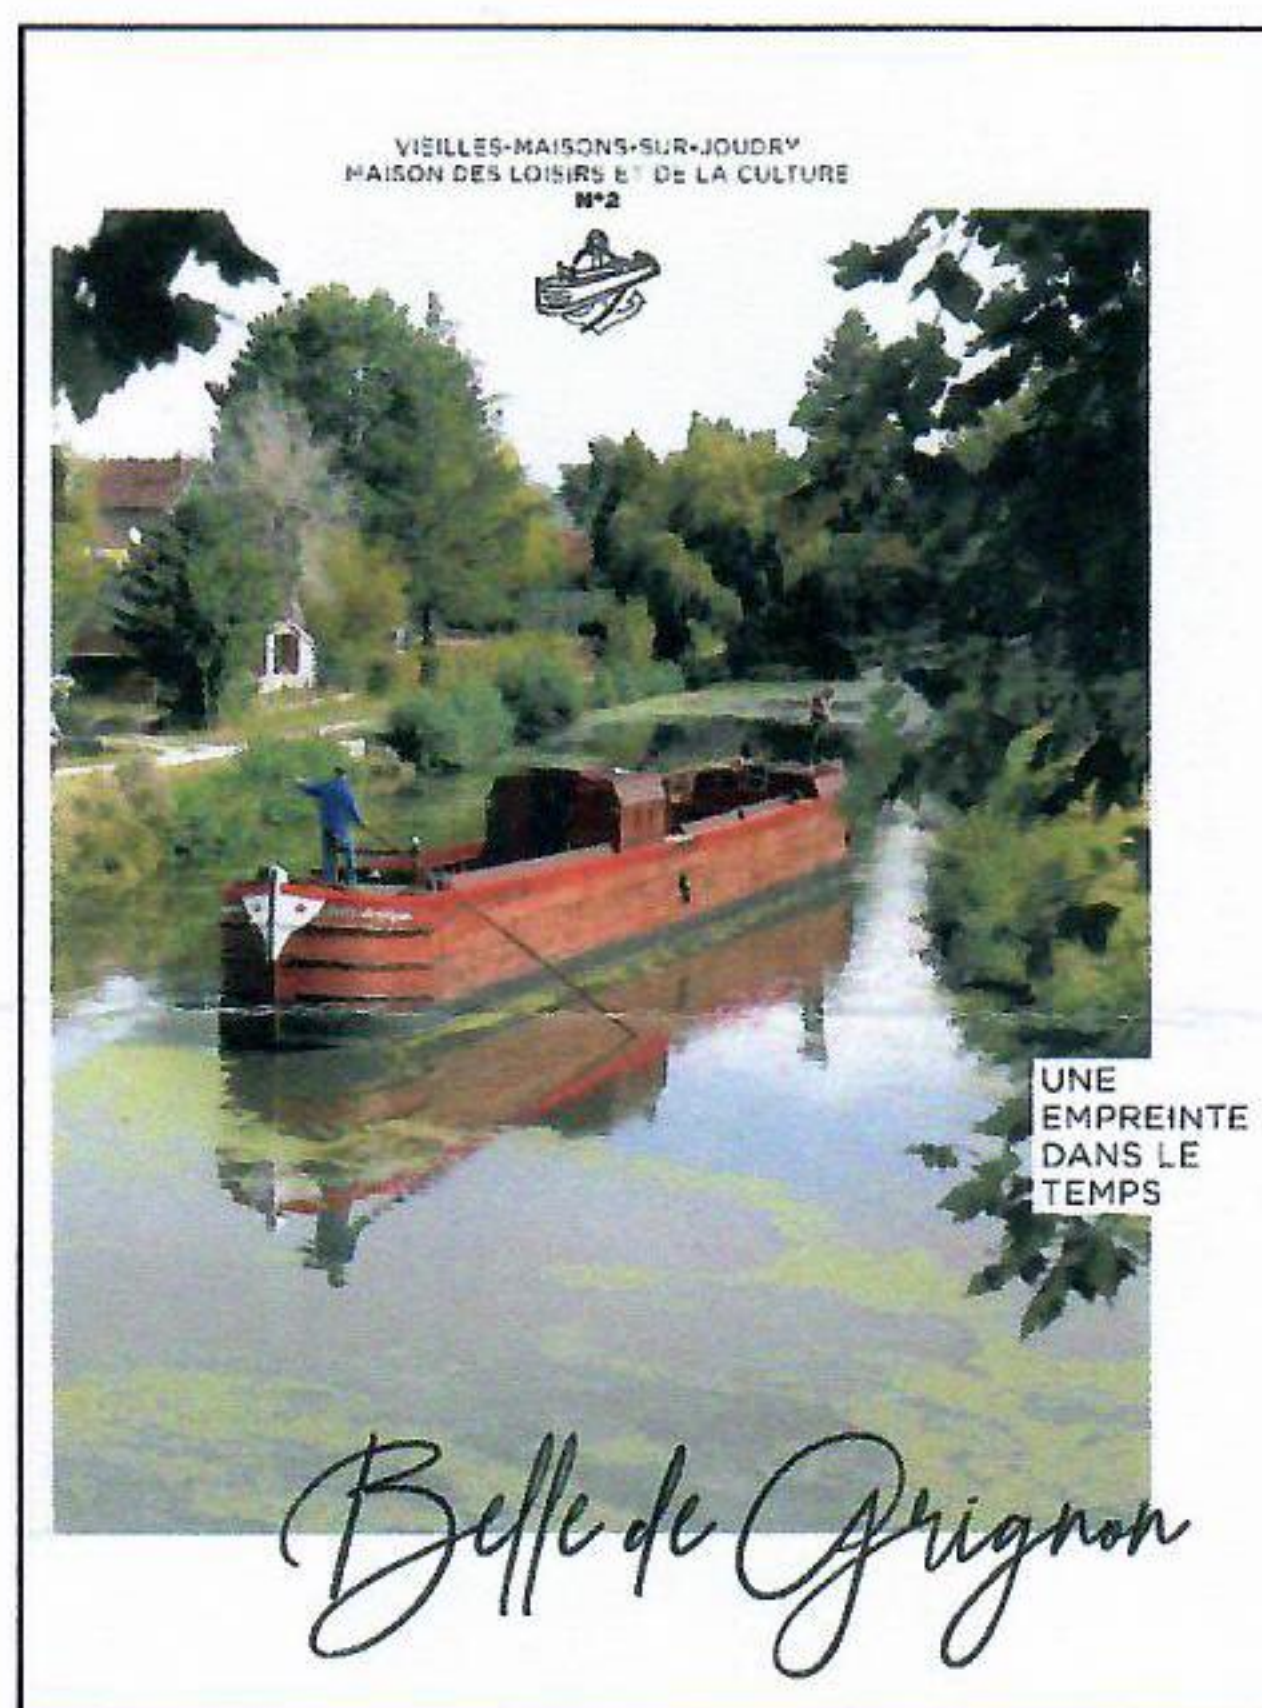

« Belle de Grignon » par Denis Godeau

-
-
- 11 janvier 2021
- [Vieilles-Maisons-sur-Joudry](#)

Ce fut d'abord une aventure. Ce fut un défi, qui a été relevé en une dizaine d'années par Denis Godeau, ancien conseiller général du canton de Lorris et, avec lui, autour de lui (car Denis n'aime pas le « culte de la personnalité ») par toute une équipe et qui a consisté à construire, dans le site remarquable du port de Grignon, sur le canal d'Orléans, une péniche de vingt-sept mètres de long, reproduisant le modèle des « flûtes berrichonnes » dans toutes les règles de l'art – en un mot, de façonner une belle œuvre : un chef d'œuvre !

Inoubliable fut la mise à l'eau, les 8 et 9 septembre 2018, de la péniche, baptisée « Belle de Grignon », devant des foules enthousiastes.

C'est cette histoire que nous conte Denis Godeau dans un très beau livre, richement illustré, bien mis en page et dont les titres de chacun de chapitres sont joliment calligraphiés.

Le livre montre combien cette aventure fut aussi la recherche et la restitution d'un très riche patrimoine, celui des mariners et des canaux (dont un échantillon de chansons est, en outre, offert).

On y retrouve le vocabulaire de la batellerie, décrivant toutes les tâches, du précieux travail du bois au calfatage en passant par la corderie... et tant d'autres tâches qui sont des « témoins du passé pour l'avenir » – pour reprendre le titre de l'un des chapitres.